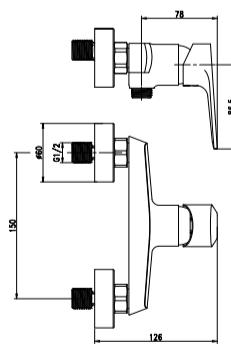

BALA D/B-16.01BKD

bateria umywalkowa, stojąca, głowica Ø35

BALA D/B-16.02D

bateria umywalkowa mini, stojąca, z ruchomą wylewką, głowica Ø35

BALA D/B-16.03D

bateria zlewozmywakowa, stojąca, z ruchomą wylewką, głowica Ø35

BALA D/B-16.04-15D

bateria umywalkowa, ścienna, z ruchomą wylewką dł. 15 cm, głowica Ø35

BALA D/B-16.06WD

bateria natryskowa, ścienna, z kompletem natryskowym, głowica Ø35

BALA D/B-16.07D

bateria wannowa, ścienna, z kompletem natryskowym, głowica Ø35