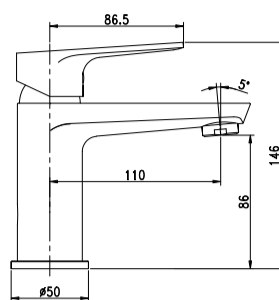

BALA D/B-16.01BKD

bateria umywalkowa, stojąca, głowica Ø35

BALA D/B-16.02D

bateria umywalkowa mini, stojąca, z ruchomą wylewką, głowica Ø35

BALA D/B-16.03D

bateria zlewozmywakowa, stojąca, z ruchomą wylewką, głowica Ø35

BALA D/B-16.04-15D

bateria umywalkowa, ścienna, z ruchomą wylewką dł. 15 cm, głowica Ø35

BALA D/B-16.06WD

bateria natryskowa, ścienna, z kompletem natryskowym, głowica Ø35

BALA D/B-16.07D

bateria wannowa, ścienna, z kompletem natryskowym, głowica Ø35