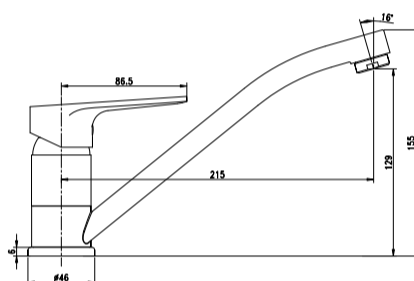

BALA D/B-16.01BKD

bateria umywalkowa, stojąca, głowica Ø35

BALA D/B-16.02D

bateria umywalkowa mini, stojąca, z ruchomą wylewką, głowica Ø35

BALA D/B-16.03D

bateria zlewozmywakowa, stojąca, z ruchomą wylewką, głowica Ø35

BALA D/B-16.04-15D

bateria umywalkowa, ścienna, z ruchomą wylewką dł. 15 cm, głowica Ø35

BALA D/B-16.06WD

bateria natryskowa, ścienna, z kompletem natryskowym, głowica Ø35

BALA D/B-16.07D

bateria wannowa, ścienna, z kompletem natryskowym, głowica Ø35