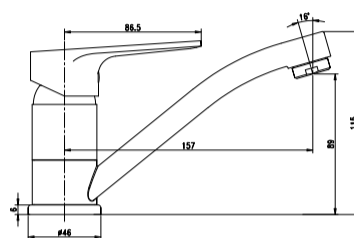

BALA D/B-16.01BKD

bateria umywalkowa, stojąca, głowica Ø35

BALA D/B-16.02D

bateria umywalkowa mini, stojąca, z ruchomą wylewką, głowica Ø35

BALA D/B-16.03D

bateria zlewozmywakowa, stojąca, z ruchomą wylewką, głowica Ø35

BALA D/B-16.04-15D

bateria umywalkowa, ścienna, z ruchomą wylewką dł. 15 cm, głowica Ø35

BALA D/B-16.06WD

bateria natryskowa, ścienna, z kompletem natryskowym, głowica Ø35

BALA D/B-16.07D

bateria wannowa, ścienna, z kompletem natryskowym, głowica Ø35