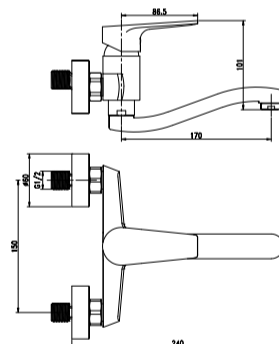

BALA D/B-16.01BKD

bateria umywalkowa, stojąca, głowica Ø35

BALA D/B-16.02D

bateria umywalkowa mini, stojąca, z ruchomą wylewką, głowica Ø35

BALA D/B-16.03D

bateria zlewozmywakowa, stojąca, z ruchomą wylewką, głowica Ø35

BALA D/B-16.04-15D

bateria umywalkowa, ścienna, z ruchomą wylewką dł. 15 cm, głowica Ø35

BALA D/B-16.06WD

bateria natryskowa, ścienna, z kompletem natryskowym, głowica Ø35

BALA D/B-16.07D

bateria wannowa, ścienna, z kompletem natryskowym, głowica Ø35